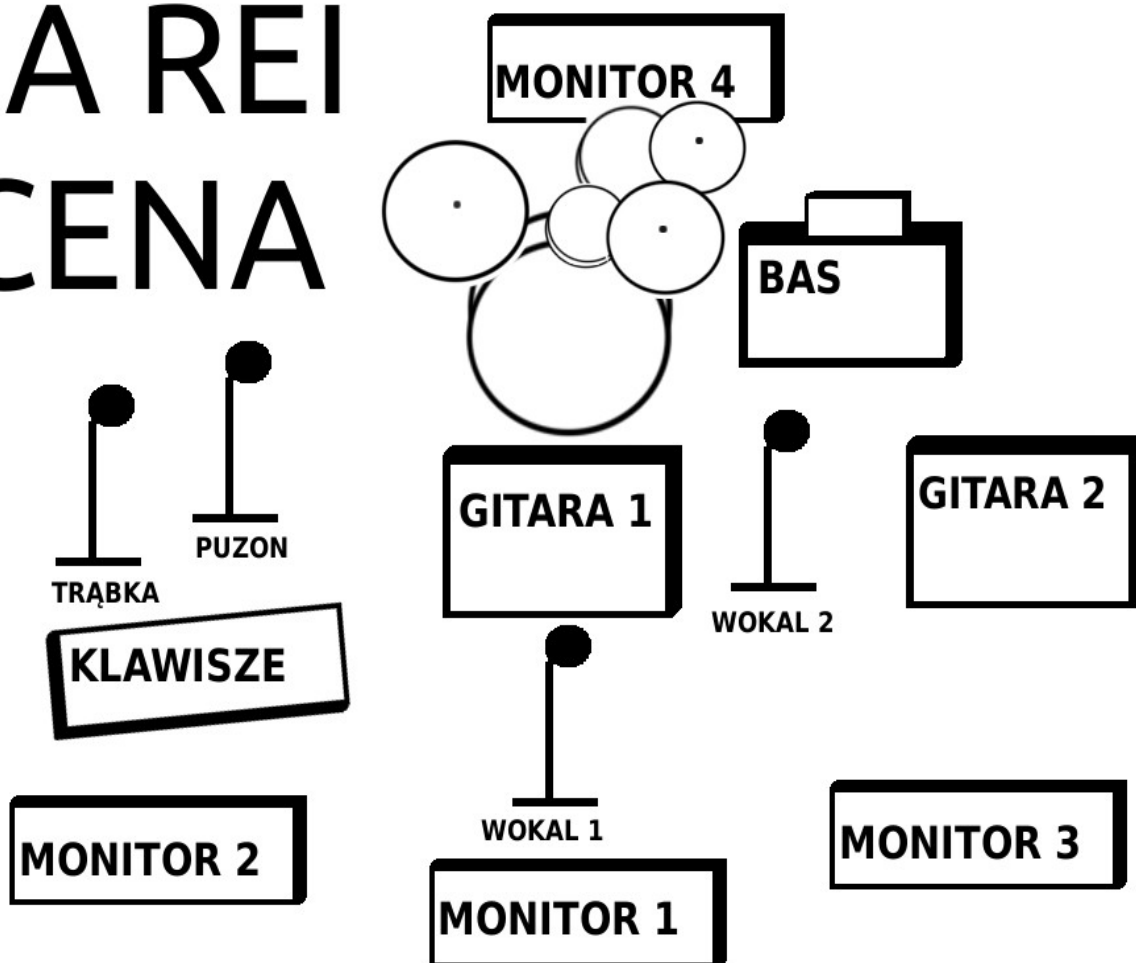

VIA REI RIDER TECHNICZNY 2011

INSTRUMENT		NAGŁOŚNIENIE
PERKUSJA	STOPA	STANDARDOWY ZESTAW MIKROFONÓW PERKUSYJNYCH DOBREJ JAKOŚCI
	WERBEL	
	HI-HAT	
	TOM	
	FLOOR TOM	
	CRASH	
	RIDE	
BAS		LINIA XLR
GITARA 1		SHURE SM57
GITARA 2		SHURE SM57
TRĄBKA		SHURE SM57 lub dedykowany
TRĄBKA L fx		D-BOX
TRĄBKA R fx		D-BOX
SYNTH L		D-BOX
SYNTH R		D-BOX
MAC L		D-BOX
MAC R		D-BOX
PUZON		SHURE SM57 lub dedykowany
WOKAL 1		SHURE SM58 lub lepszy
WOKAL 1 L fx		D-BOX
WOKAL 2 R fx		D-BOX
WOKAL 2		SHURE SM58 lub lepszy

VIA REI SCENA

- | | | |
|-----------|---|---|
| MONITOR 1 | - | WOKAL 1, GITARA 1, TRĄBKA, PUZON, TRĄBKA fx, SYNTH, MAC |
| MONITOR 2 | - | WOKAL 1, TRĄBKA, PUZON, TRĄBKA fx, SYNTH, MAC |
| MONITOR 3 | - | WOKAL 2, GITARA 2 |
| MONITOR 4 | - | WOKAL 1, BAS, GITARA 1 |